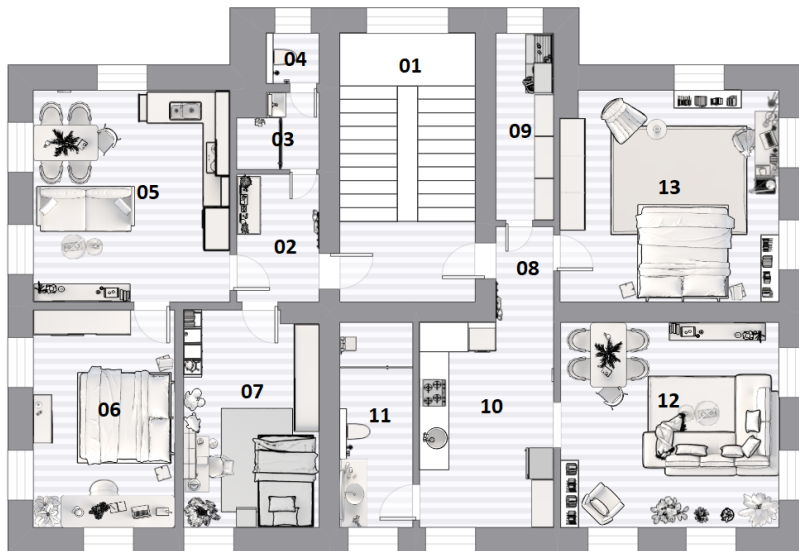

DISPOZICE 2.NP

LEGENDA MÍSTNOSTÍ:

Č.M.	NÁZEV MÍSTNOSTI	PLOCHA m ²
2.01	CHDBA	4,7
2.02	KOUPELNA	7,1
2.03	KUCHYŇ	13,2
2.04	OBÝVACÍ POKOJ	21,5
2.05	POKOJ	21,9
2.06	PŘEDSÍŇ	2,5
2.07	SKLAD	5,2
2.08	POKOJ	13,9
2.09	POKOJ	14,6
2.10	OBÝVACÍ POKOJ+KUCHYŇ	19,9
2.11	PŘEDSÍŇ	5
2.12	KOUPELNA	2,5
2.13	ZÁCHOD	1,3

Výměra 2NP:

01 chodba+schodiště 17,5 m²

Byt č.1:

02 předsíň 5,1 m²

03 koupelna 2,7 m²

04 WC 1,3 m²

05 pokoj 20,0 m²

06 pokoj 14,8 m²

07 pokoj 13,9 m²

Celková plocha 57,8 m²

Byt č.2:

08 předsíň 3,8 m²

09 komora 5,2 m²

10 pokoj 13,2 m²

11 koupelna+WC 7,2 m²

12 pokoj 21,6 m²

13 pokoj 22,0 m²

Celková plocha 73,0 m²

*uvedené rozměry jsou pouze orientační