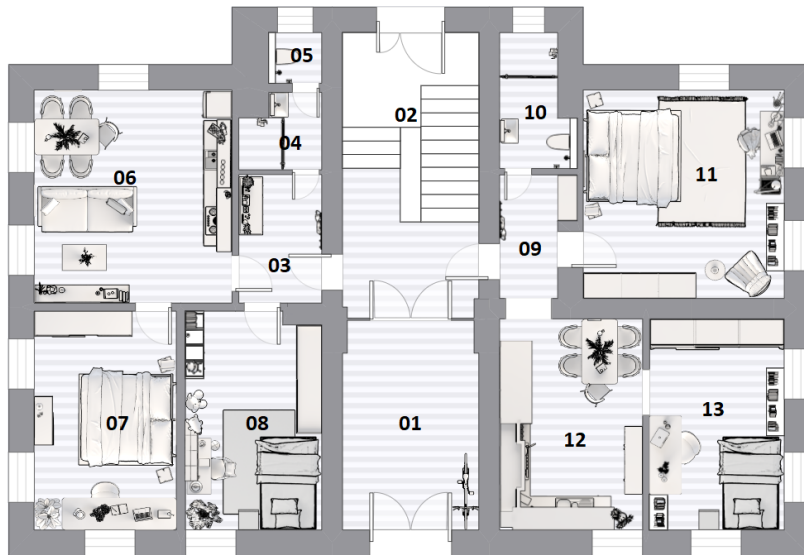

## DISPOZICE 1.NP

### LEGENDA MÍSTNOSTÍ:

Č.M.	NÁZEV MÍSTNOSTÍ	PLOCHA m <sup>2</sup>
1.01	ZADVEŘÍ	12,8
1.02	OBÝVACÍ POKOJ + KUCHYŇ	14
1.03	POKOJ	13,2
1.04	POKOJ	20,3
1.05	PŘEDSÍŇ	3,4
1.06	KOUPELNA	4,2
1.07	CHODBA	13,3
1.08	POKOJ	13,9
1.09	POKOJ	14,6
1.10	OBÝVACÍ POKOJ + KUCHYŇ	19,9
1.11	PŘEDSÍŇ	5
1.12	KOUPELNA	2,5
1.13	ZÁCHOD	1,3

**Výměra 1NP:**

01 chodba 13,4 m<sup>2</sup>

02 chodba+schodiště 18,4 m<sup>2</sup>

**Byt č.1:**

03 předsíň 5,1 m<sup>2</sup>

04 koupelna 2,7 m<sup>2</sup>

05 WC 1,3 m<sup>2</sup>

06 pokoj 20,0 m<sup>2</sup>

07 pokoj 14,8 m<sup>2</sup>

08 pokoj 13,9 m<sup>2</sup>

**Celková plocha 57,8 m<sup>2</sup>**

**Byt č.2:**

09 předsíň 3,8 m<sup>2</sup>

10 koupelna+WC 4,2 m<sup>2</sup>

11 pokoj 19,9 m<sup>2</sup>

12 pokoj 14,4 m<sup>2</sup>